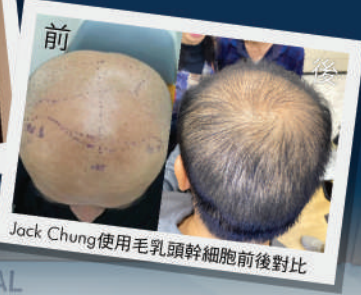

參觀重慶賽齊聯合醫療

參觀瑞思坦細胞庫

參觀瑞思坦細胞庫

參觀瑞思坦細胞庫

HRA中心最年長93歲幹細胞用家

參觀重慶賽齊聯合醫療

參與毛乳頭細胞經驗分享

Jack Chung分享毛乳頭細胞經驗

Jack Chung使用毛乳頭幹細胞前後對比

重慶分享晚會

遊戲 — 最快傳汽球

遊戲 — 最佳才藝表演

遊戲 — 世界之最

遊戲 — 世界之最

恭喜冠軍黃組獲得300元人民幣現金獎

恭喜亞軍紅組獲得250元人民幣現金獎