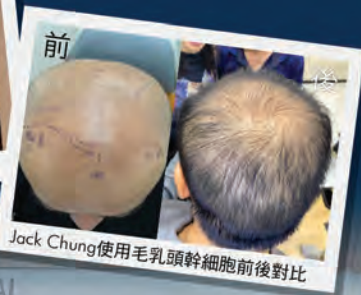

參觀重慶賽齊科聯合醫療

參觀瑞思坦細胞庫

參觀瑞思坦細胞庫

參觀瑞思坦細胞庫

HRA中心最年長93歲幹細胞用家

參觀重慶賽齊科聯合醫療

參與毛乳頭細胞經驗分享

Jack Chung分享毛乳頭細胞經驗

Jack Chung分享毛乳頭細胞經驗

Jack Chung使用毛乳頭幹細胞前後對比

SURGICAL UNITED MEDICAL 重慶賽齊科聯合醫療

重慶分享晚會

遊戲 — 最快傳汽球

遊戲 — 最佳才藝表演

遊戲 — 世界之最

遊戲 — 世界之最